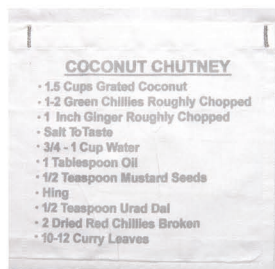

CURRY カリー restaurant menu & recipe in KERALA

light canvas fabric

イージーエプロン
CUBN-7570
W87cm L83cm
ポケット 中央3
¥3,300 税込 LOT/1
4537054224053 / GY
COTTON 100%

TEA DYE ティーダイ

tea dyed canvas

イージーエプロン
TDBN-7070
W87cm L90cm
ポケット 右1
¥6,380 税込 LOT/1
4537054220666 / BE
COTTON 100%