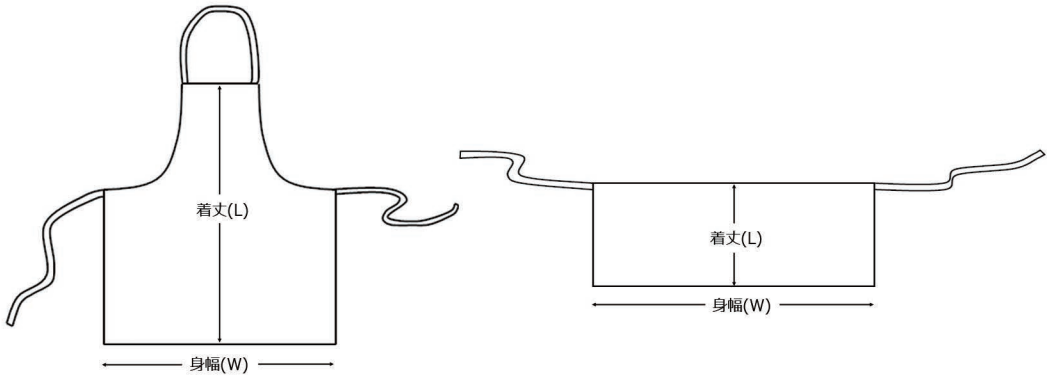

フアブリックについて

- ・サイズは平台においた状態で測り、単位はcm表記となります。
- ・商品によって若干の誤差が生じる場合がございます。
- ・水濡れ、湿気等により色が移染する場合がございます。強く擦ると色が移る場合があります。白色、薄い色の衣料品着用の際はご注意ください。
- ・お洗濯により縮みが生じる場合がございますので、予めご了承下さい。

マットについて

- ・サイズは平台においた状態で測り、単位はcm表記となります。
- ・1枚1枚手作業で作られる為、サイズ・風合い・仕上げ具合に若干のばらつきが生じる場合がございます。
- ・水濡れ、湿気等により色が移染する場合がございます。強く擦ると色が移る場合があります。白色、薄い色の衣料品着用の際はご注意ください。
- ・ご使用の状況によってはすべりやすくなり転倒の恐れがあります。市販の滑り止めシート等の併用をお勧めいたします。

価格について

- ・本カタログに記載の価格は2023年8月現在のものです。
- ・本カタログに記載する価格は、全て税込み価格です。
- ・発送の際は、本カタログ記載の価格以外に、別途送料が加算される場合がございます。

ご注文 / 納期について

- ・ご注文の際には、必ず商品在庫の有無及び納期についてのご確認をお願いいたします。
- ・商品により納期は異なりますが、納品までに数ヶ月を要する場合がございます。

キャンセル / 返品について

- ・商品到着後の商品変更及びキャンセルについては、原則としてお受けできませんので、予めご了承下さい。
- ・品質には万全を期していますが、万一商品に破損等がある場合は、商品到着後10日以内及び返送前に、必ずその明細を弊社までご連絡下さい。

その他のご注意

- ・本カタログに記載の商品は、改良のため、予告なくデザイン仕様を変更する場合がございます。
- ・本カタログに記載の商品は、印刷のため、色・質感等が実物と異なる場合がございますので、予めご了承下さい。
- ・本カタログに記載の商品番と、お届けになる商品の下げ札・伝票等の表記が異なる場合がございます。